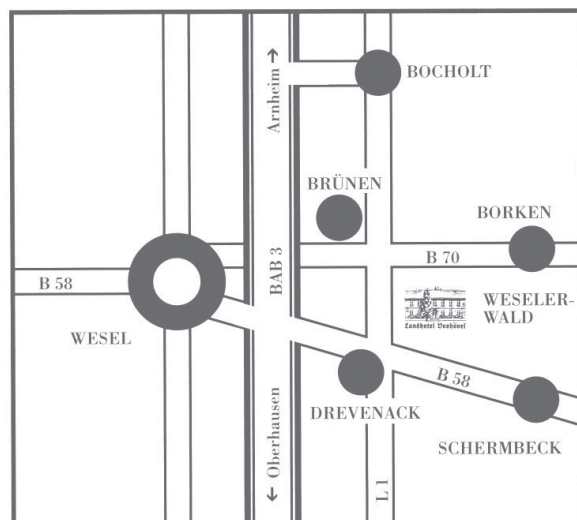

### Aus Oberhausen

- A3 in Richtung Arnheim, Abfahrt Wesel / Schermbeck
- an der Abfahrt links
- nach 2 km an der Ampel links
- nach ca. 6 km auf der rechten Seite Landhotel Voshövel
- **Achtung, nach ca. 4 km Radarfalle**

### Aus Borken

- B70 Richtung Raesfeld, Wesel
- vor Brünen an der Ampel links
- nach ca. 3 km auf der linken Seite Landhotel Voshövel

### Aus Bottrop-Gronau

- von A31, Abfahrt Schermbeck/Wesel
- B58 in Richtung Wesel
- vor Hünxe-Drevenack an der Ampel rechts
- nach ca. 6 km auf der rechten Seite Landhotel Voshövel
- **Achtung, nach ca. 4 km Radarfalle**

*Eine vereinfachte Ansicht  
der Anfahrt.*