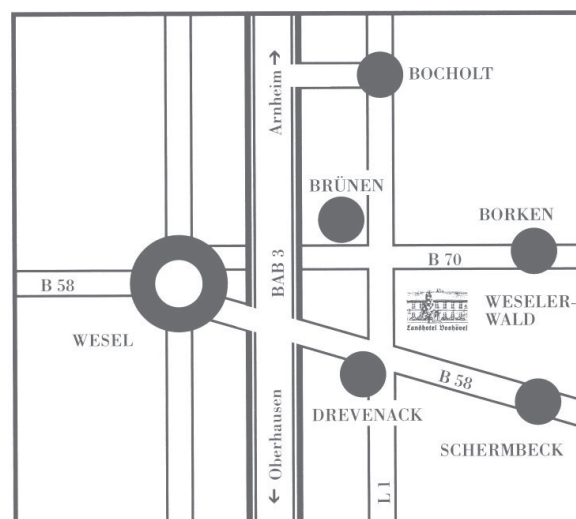

### Aus Oberhausen

- A3 in Richtung Arnheim, Abfahrt Wesel / Schermbeck
- an der Abfahrt links
- nach 2 km an der Ampel links
- nach ca. 6 km auf der rechten Seite Landhotel Voshövel
- **Achtung, nach ca. 4 km Radarfalle**

### Aus Borken

- B70 Richtung Raesfeld, Wesel
- vor Brünen an der Ampel links
- nach ca. 3 km auf der linken Seite Landhotel Voshövel

### Aus Bottrop-Gronau

- von A31, Abfahrt Schermbeck/Wesel
- B58 in Richtung Wesel
- vor Hünxe-Drevenack an der Ampel rechts
- nach ca. 6 km auf der rechten Seite Landhotel Voshövel
- **Achtung, nach ca. 4 km Radarfalle**

*Eine vereinfachte Ansicht  
der Anfahrt.*